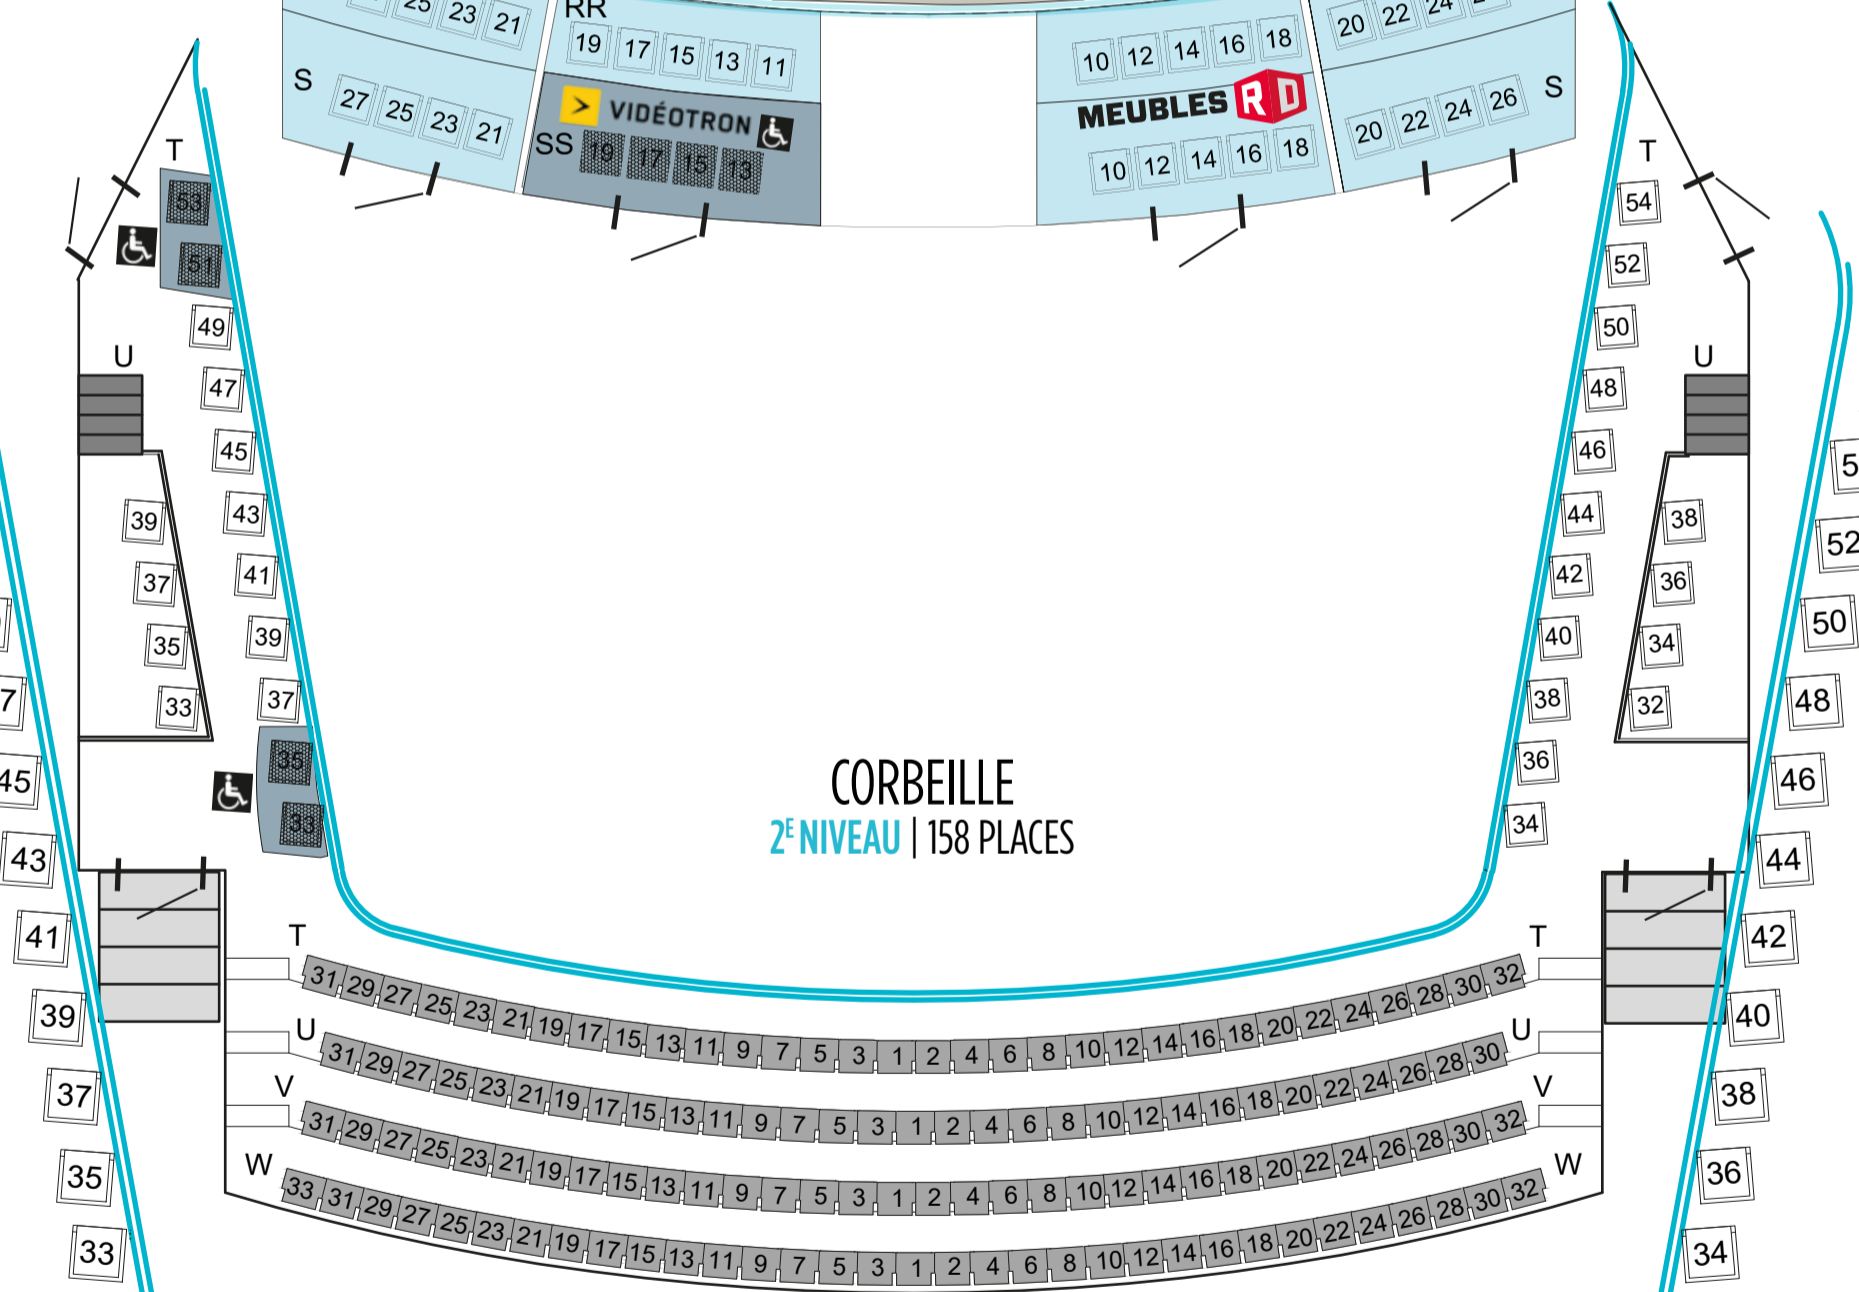

-  FAUTEUIL FIXE
-  FAUTEUIL FIXE 24"
-  CHAISE
-  CHAISES ESPACES LOGGIA
-  ZONE ACCESSIBLE 

**PARTERRE**  
1<sup>ER</sup> NIVEAU | 547 PLACES

**CORBEILLE**  
2<sup>E</sup> NIVEAU | 158 PLACES

**BALCON**  
3<sup>E</sup> NIVEAU | 150 PLACES