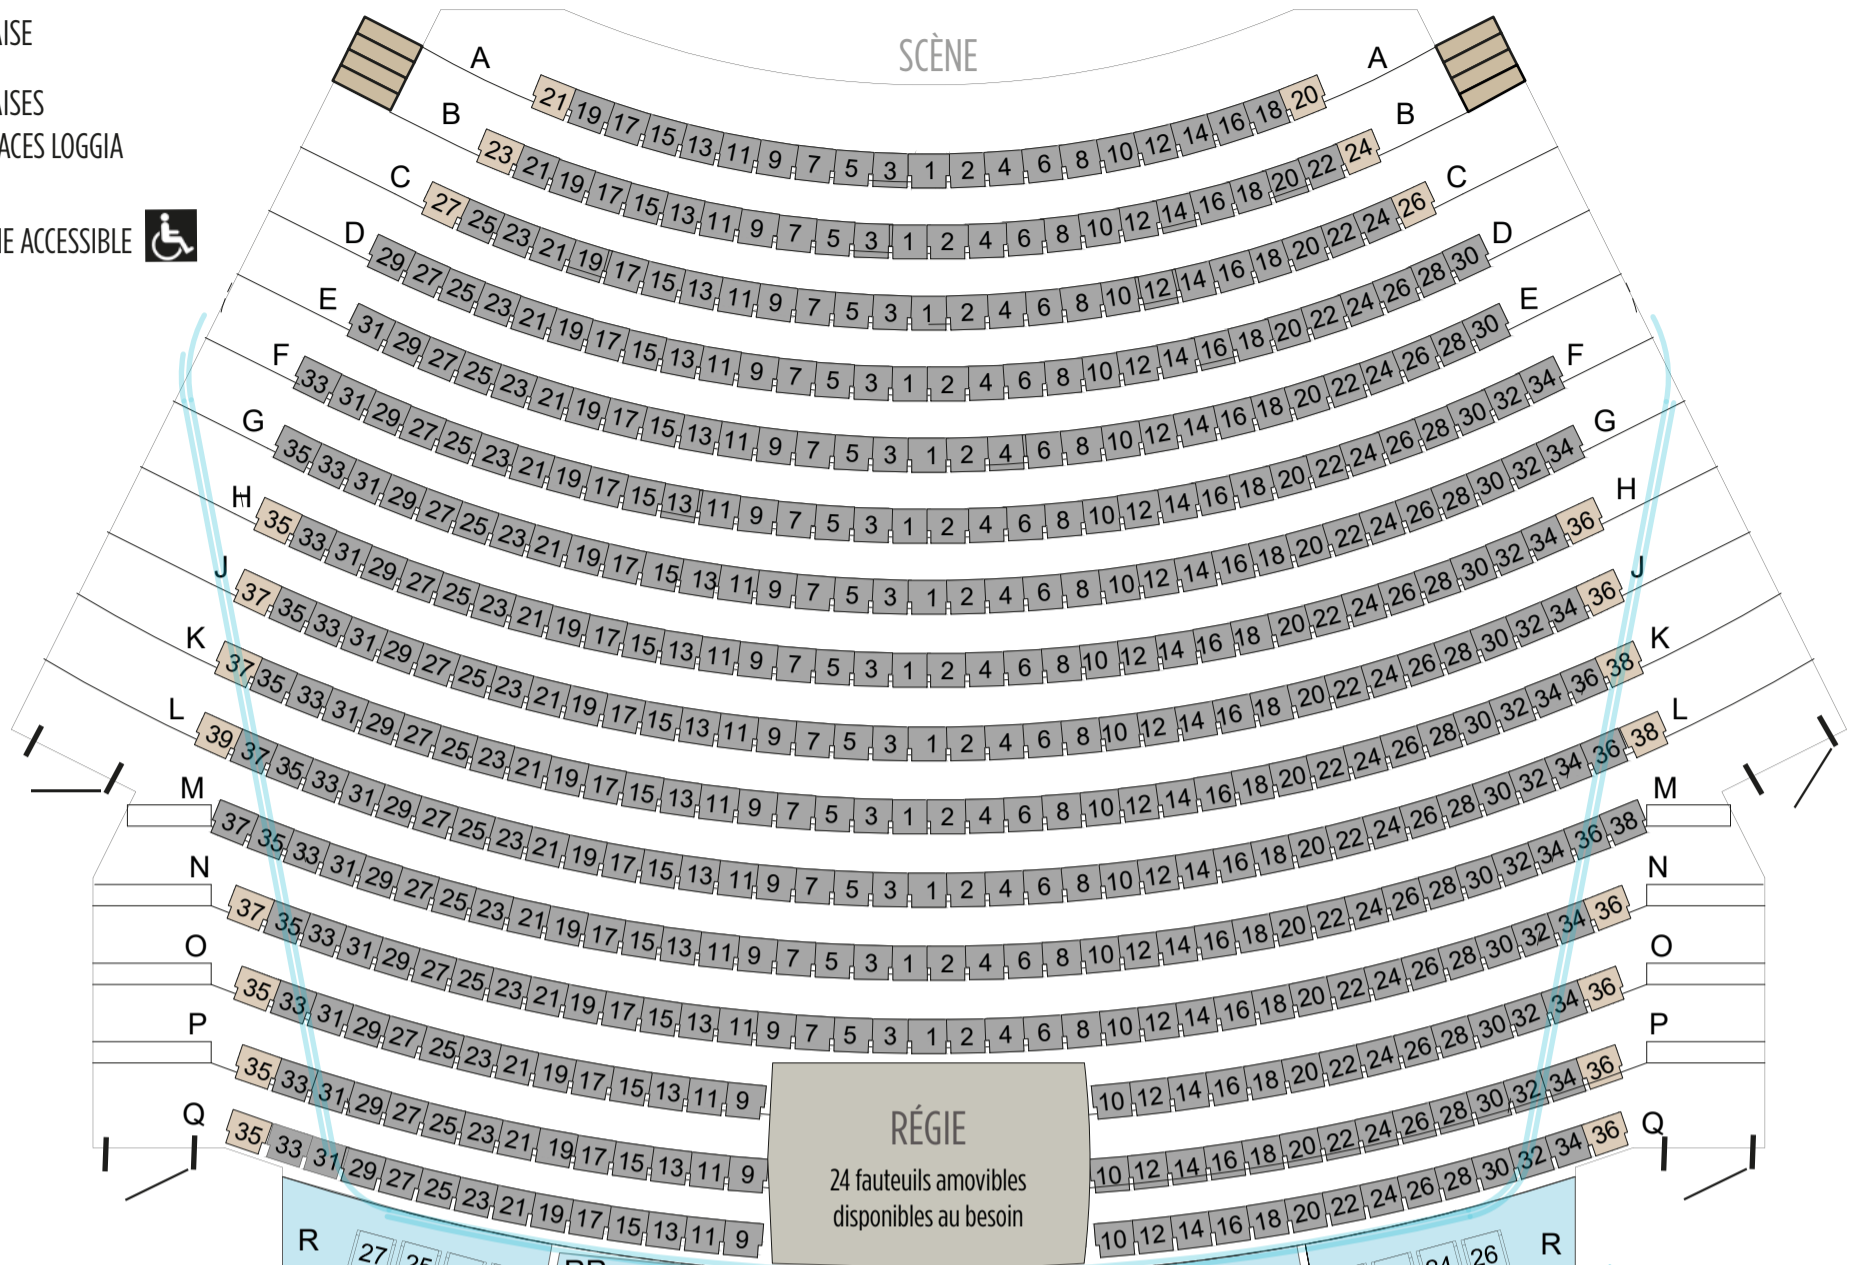

-  FAUTEUIL FIXE
-  FAUTEUIL FIXE 24"
-  CHAISE
-  CHAISES ESPACES LOGGIA
-  ZONE ACCESSIBLE 

**PARTERRE**  
1<sup>ER</sup> NIVEAU | 547 PLACES

**CORBEILLE**  
2<sup>E</sup> NIVEAU | 158 PLACES

**BALCON**  
3<sup>E</sup> NIVEAU | 150 PLACES