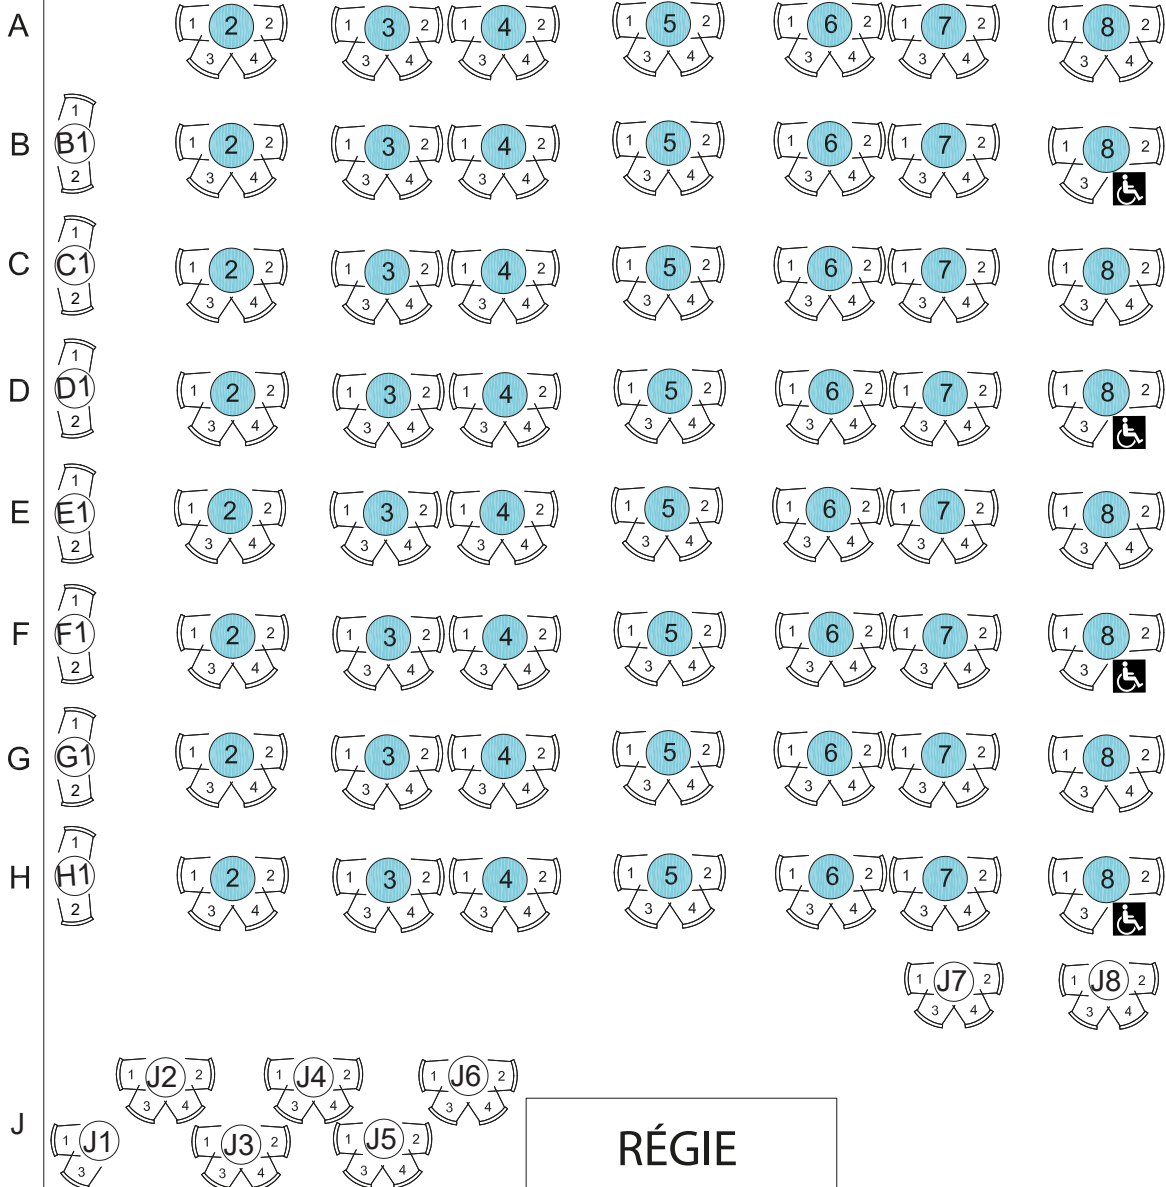

CABARET GUY-AUBERT

LÉGENDE:

SCÈNE

CONFIGURATION CABARET