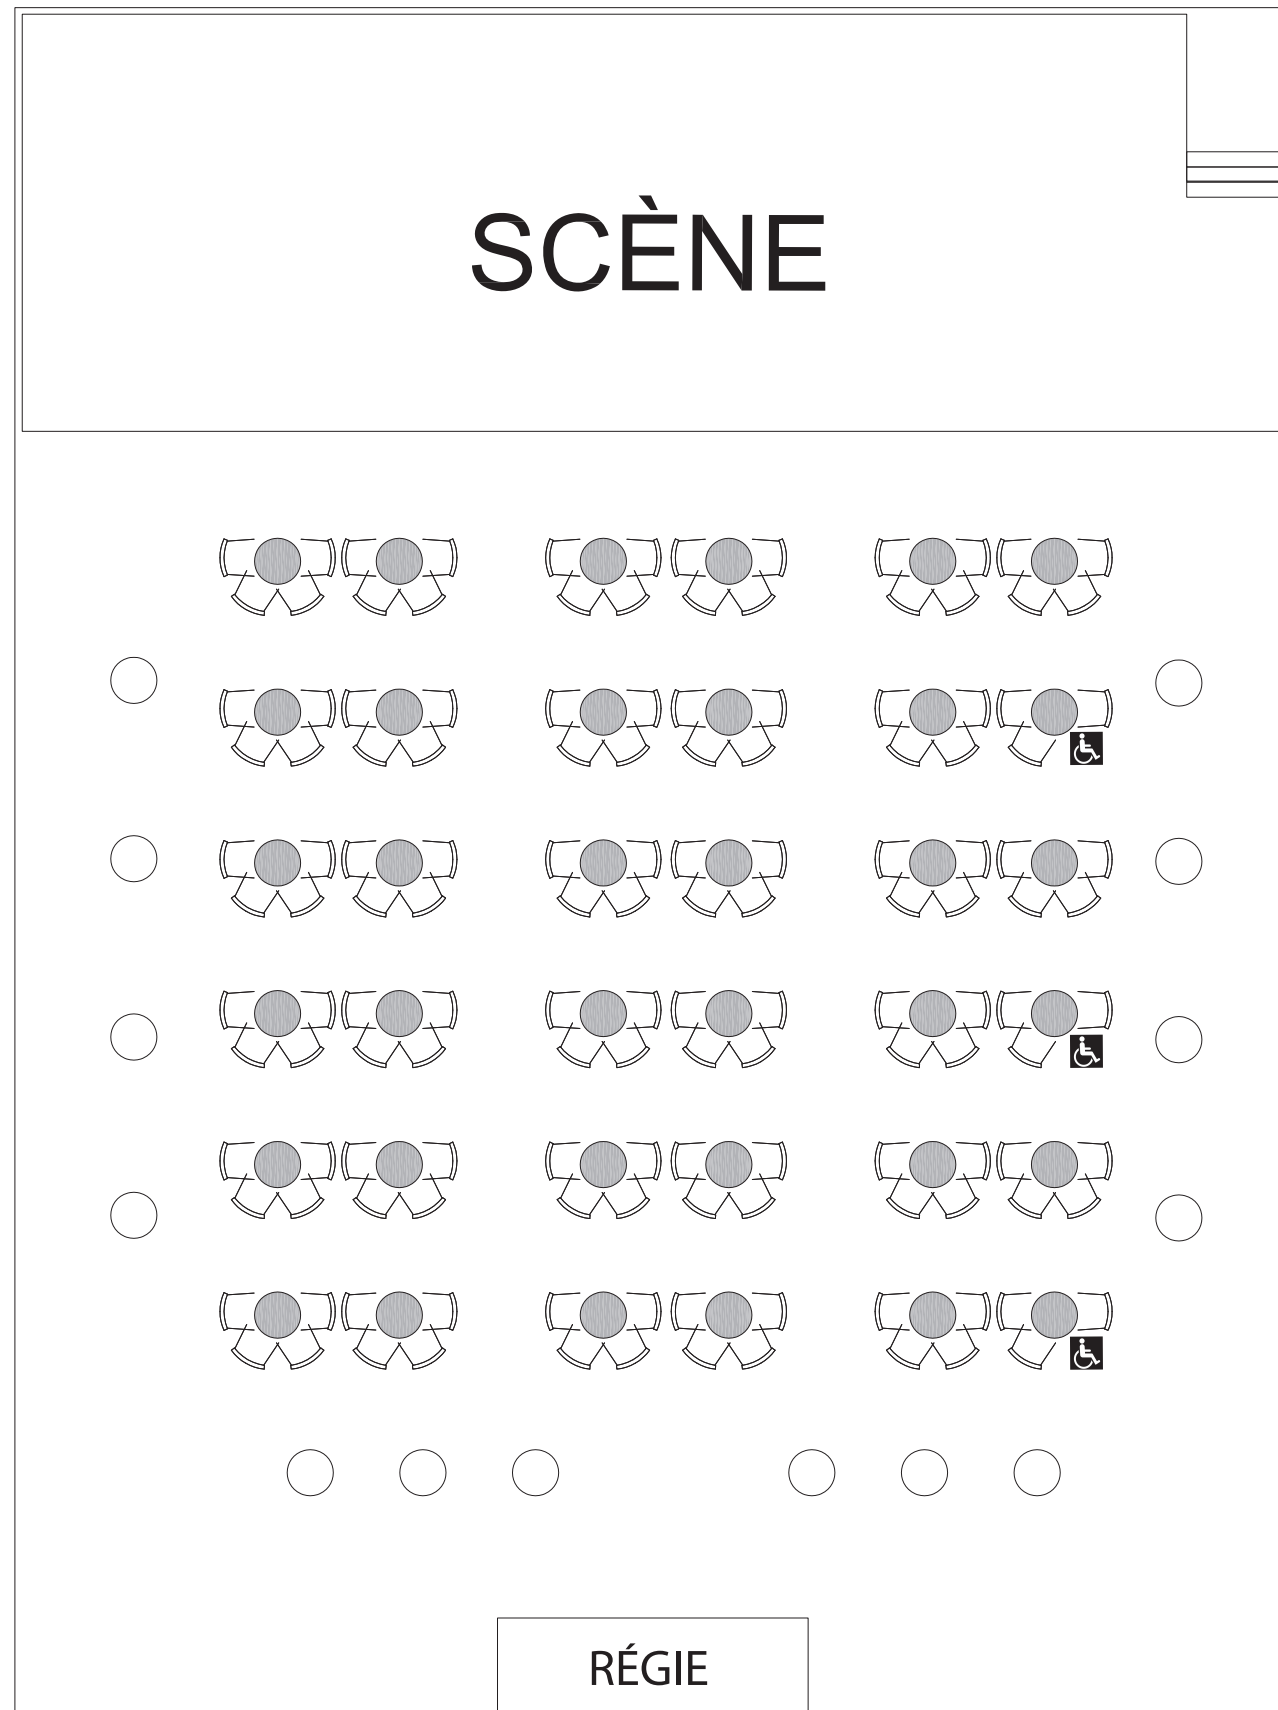

# CABARET GUY-AUBERT

LÉGENDE:

CONFIGURATION MIXTE (ASSIS-DEBOUT)

CONFIGURATION CABARET