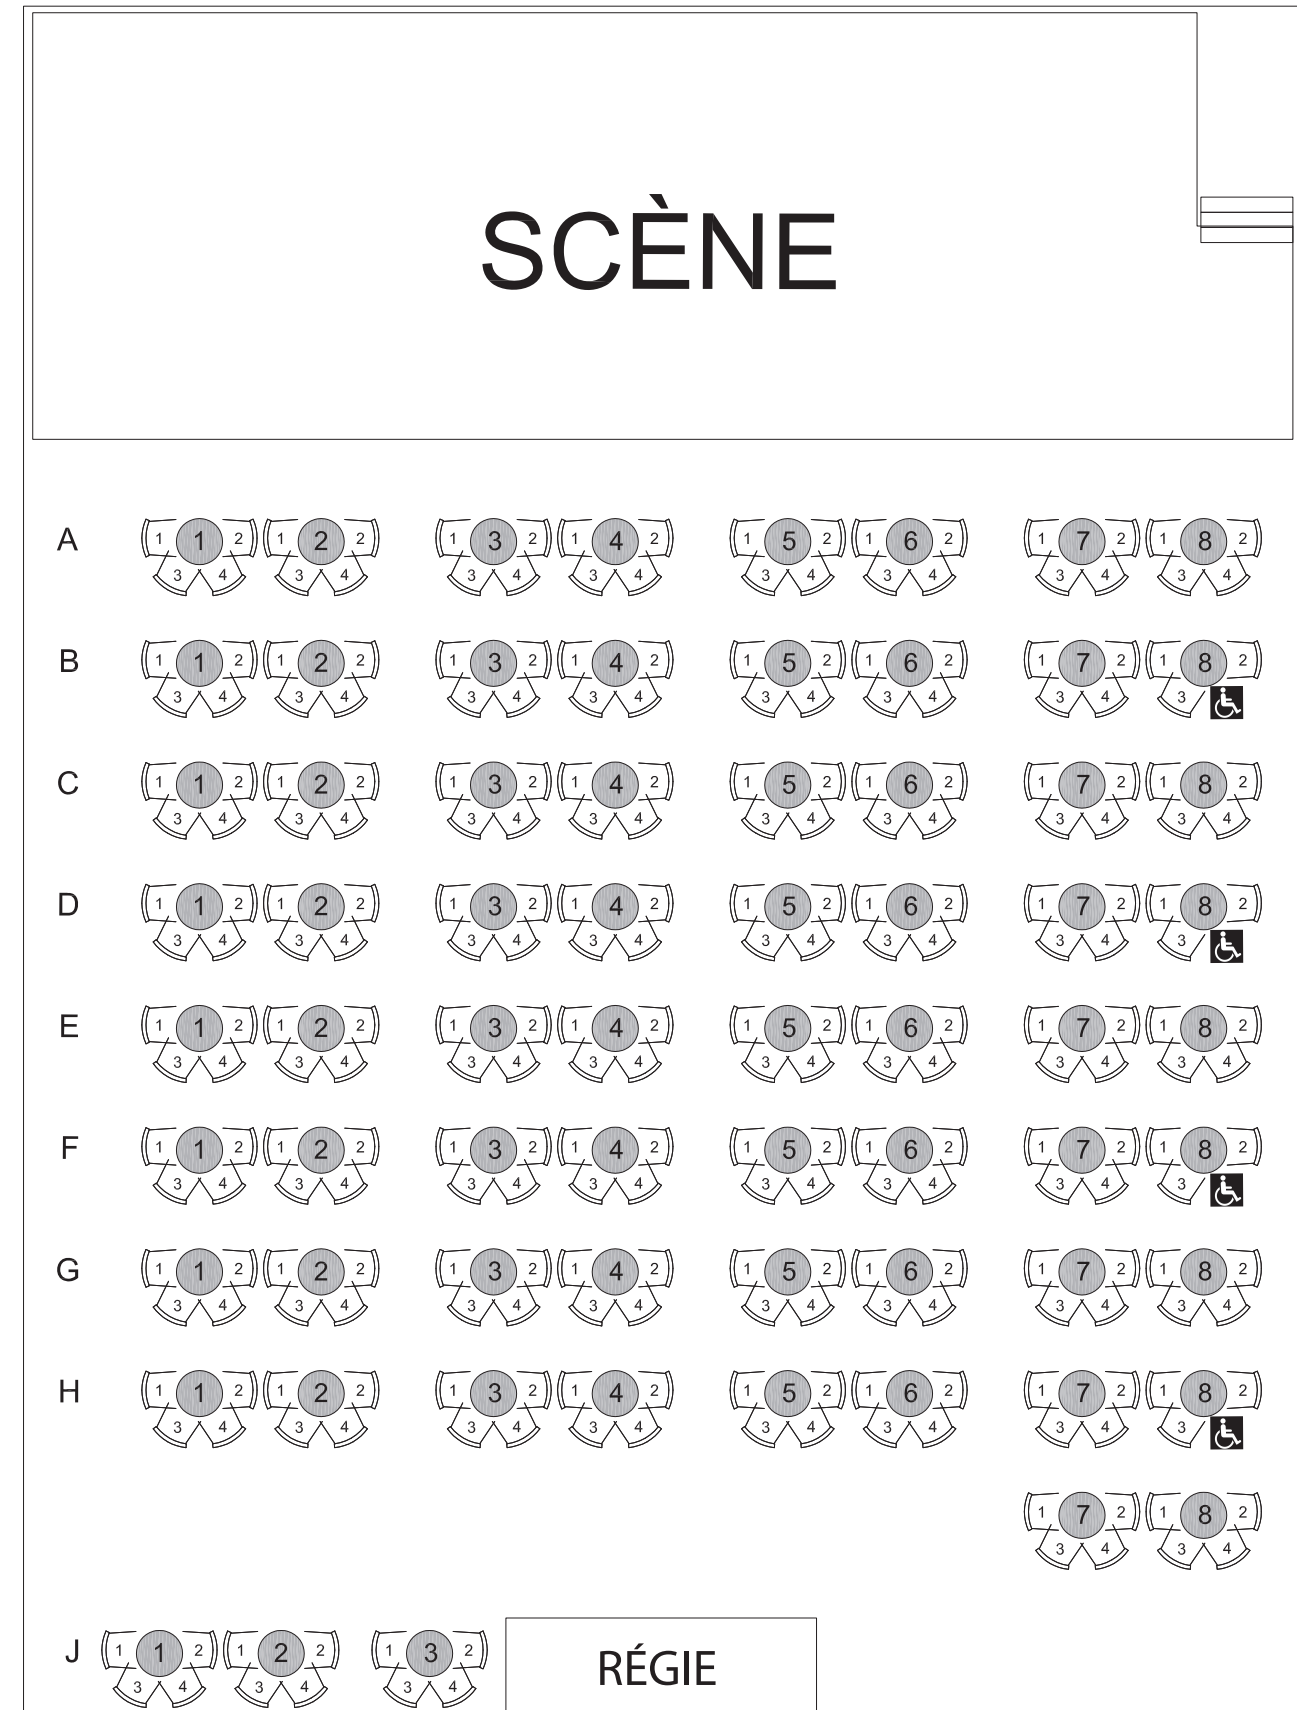

# CABARET GUY-AUBERT

LÉGENDE:

CONFIGURATION MIXTE (ASSIS-DEBOUT)

CONFIGURATION CABARET