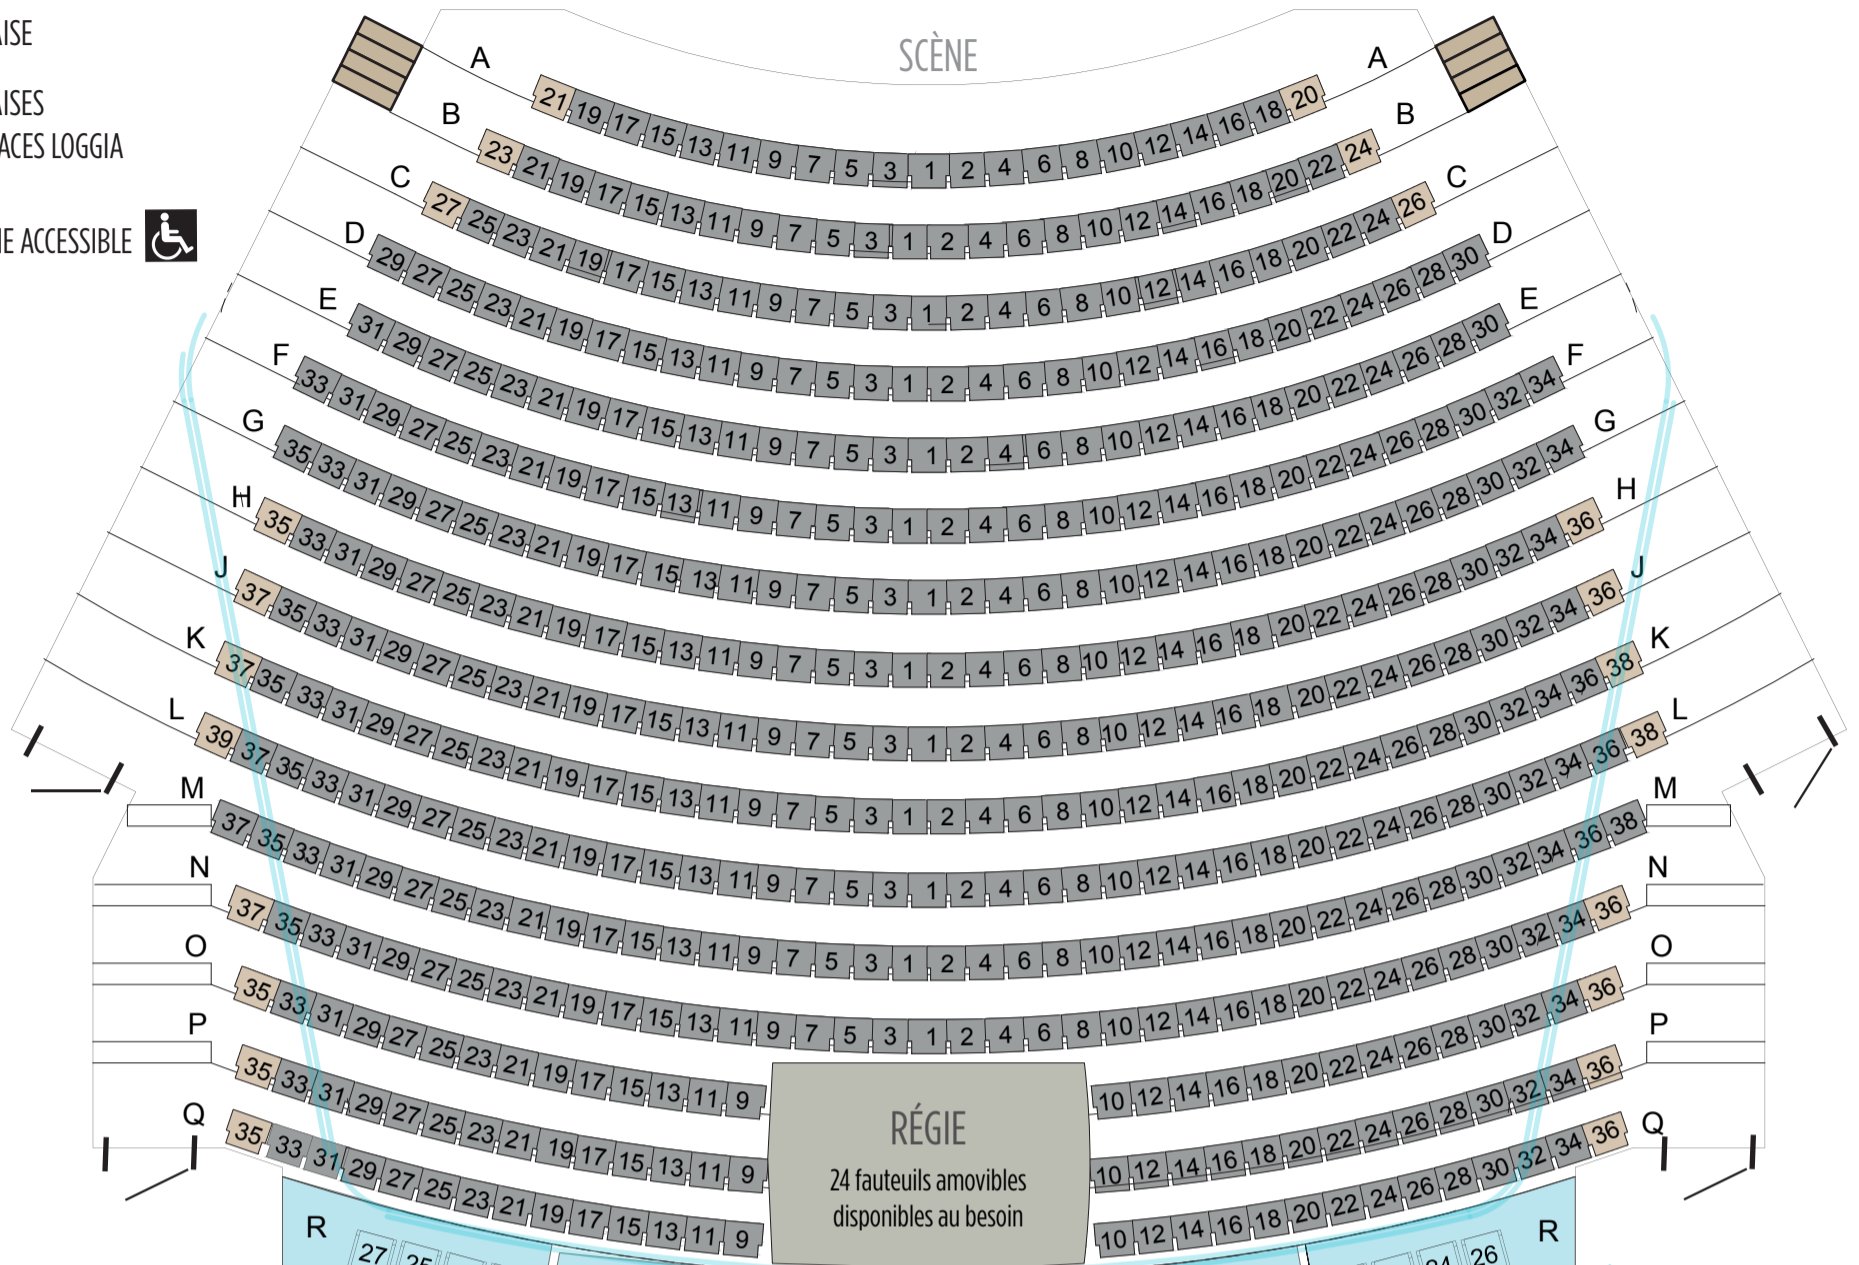

-  FAUTEUIL FIXE
-  FAUTEUIL FIXE 24"
-  CHAISE
-  CHAISES ESPACES LOGGIA
-  ZONE ACCESSIBLE 

PARTERRE
1^{ER} NIVEAU | 547 PLACES

CORBEILLE
2^E NIVEAU | 158 PLACES

BALCON
3^E NIVEAU | 150 PLACES