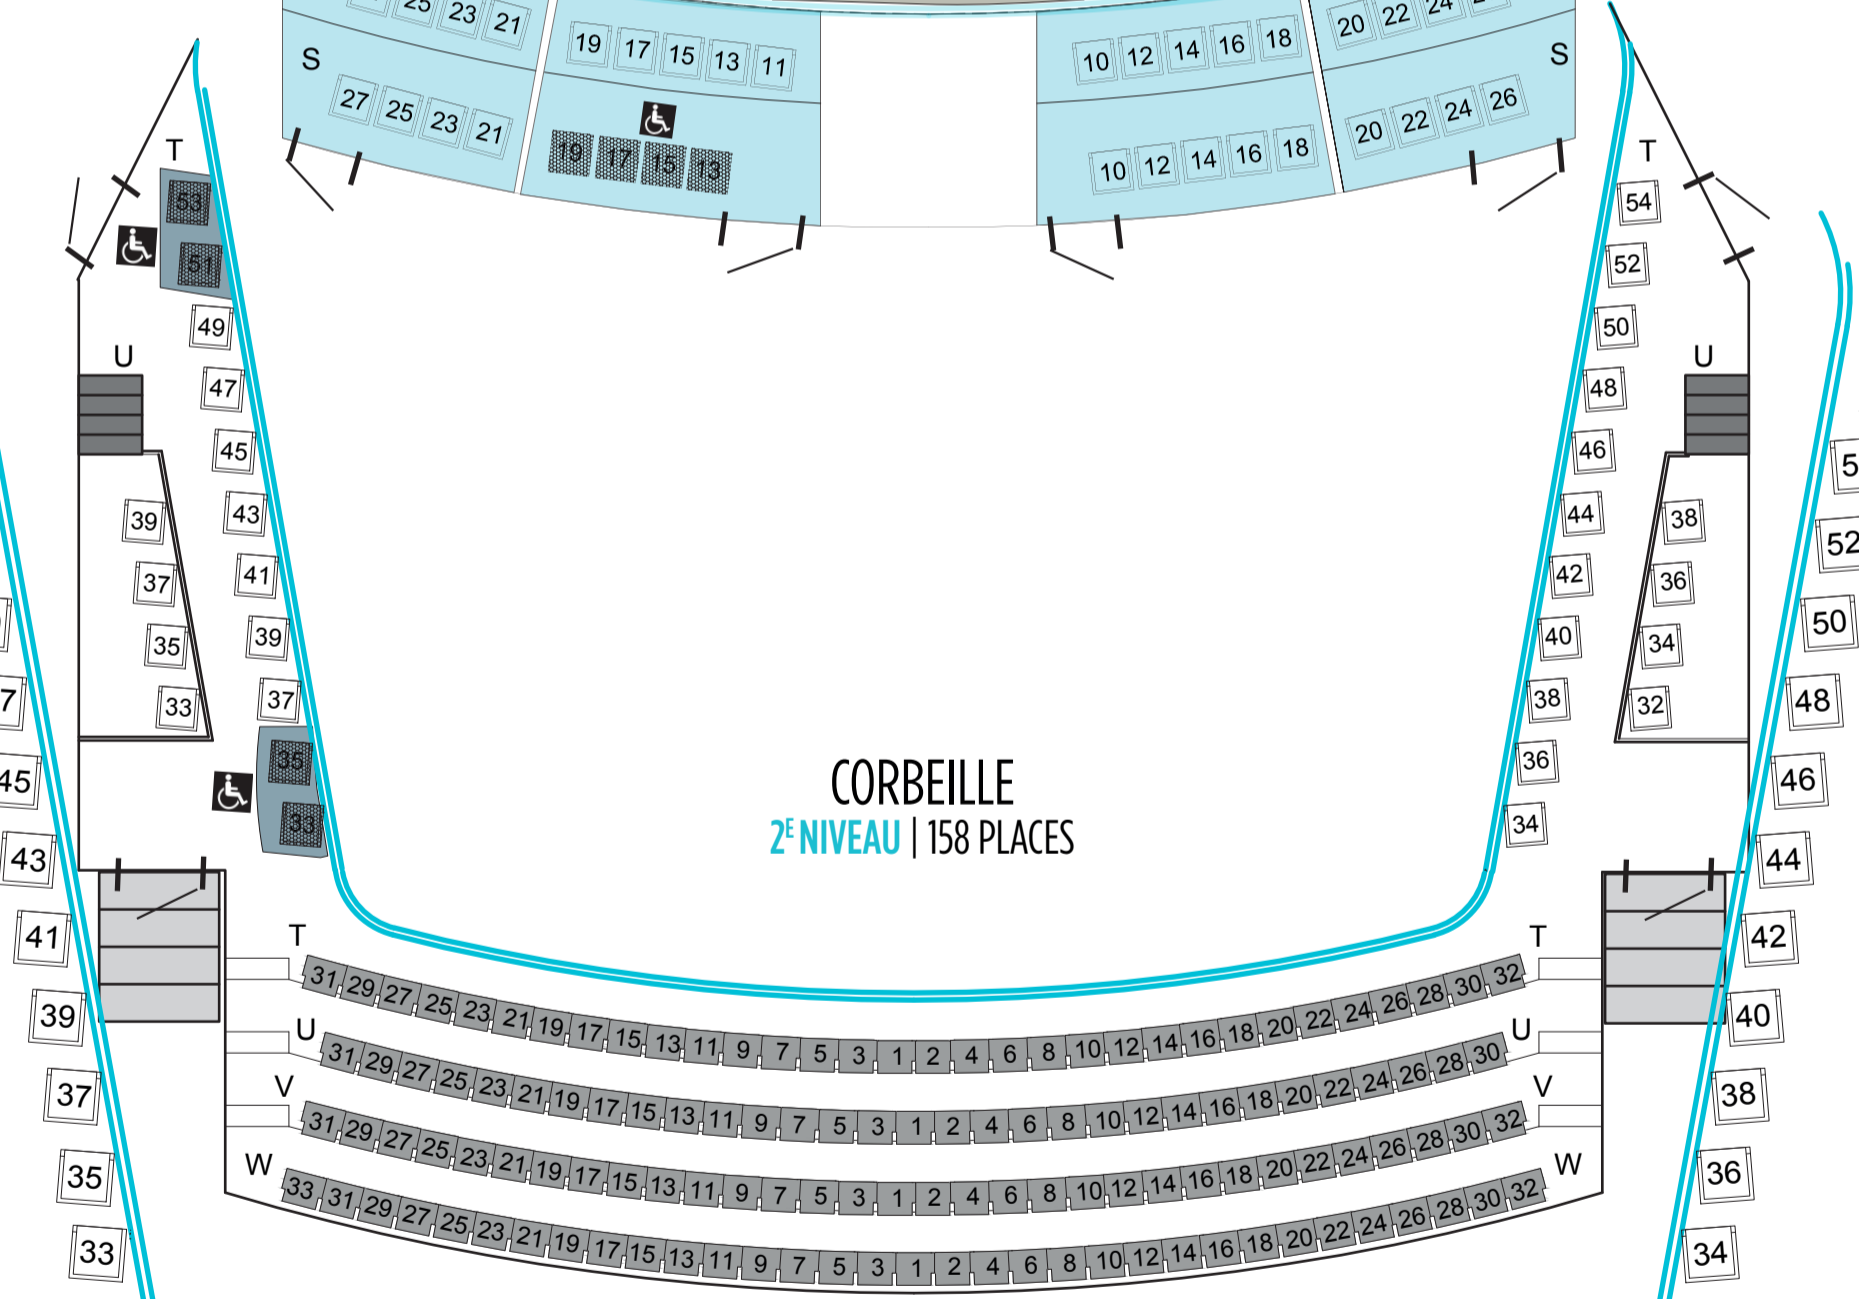

-  FAUTEUIL FIXE
-  FAUTEUIL FIXE 24"
-  CHAISE
-  CHAISES ESPACES LOGGIA
-  ZONE ACCESSIBLE 

PARTERRE
1^{ER} NIVEAU | 547 PLACES

CORBEILLE
2^E NIVEAU | 158 PLACES

BALCON
3^E NIVEAU | 150 PLACES