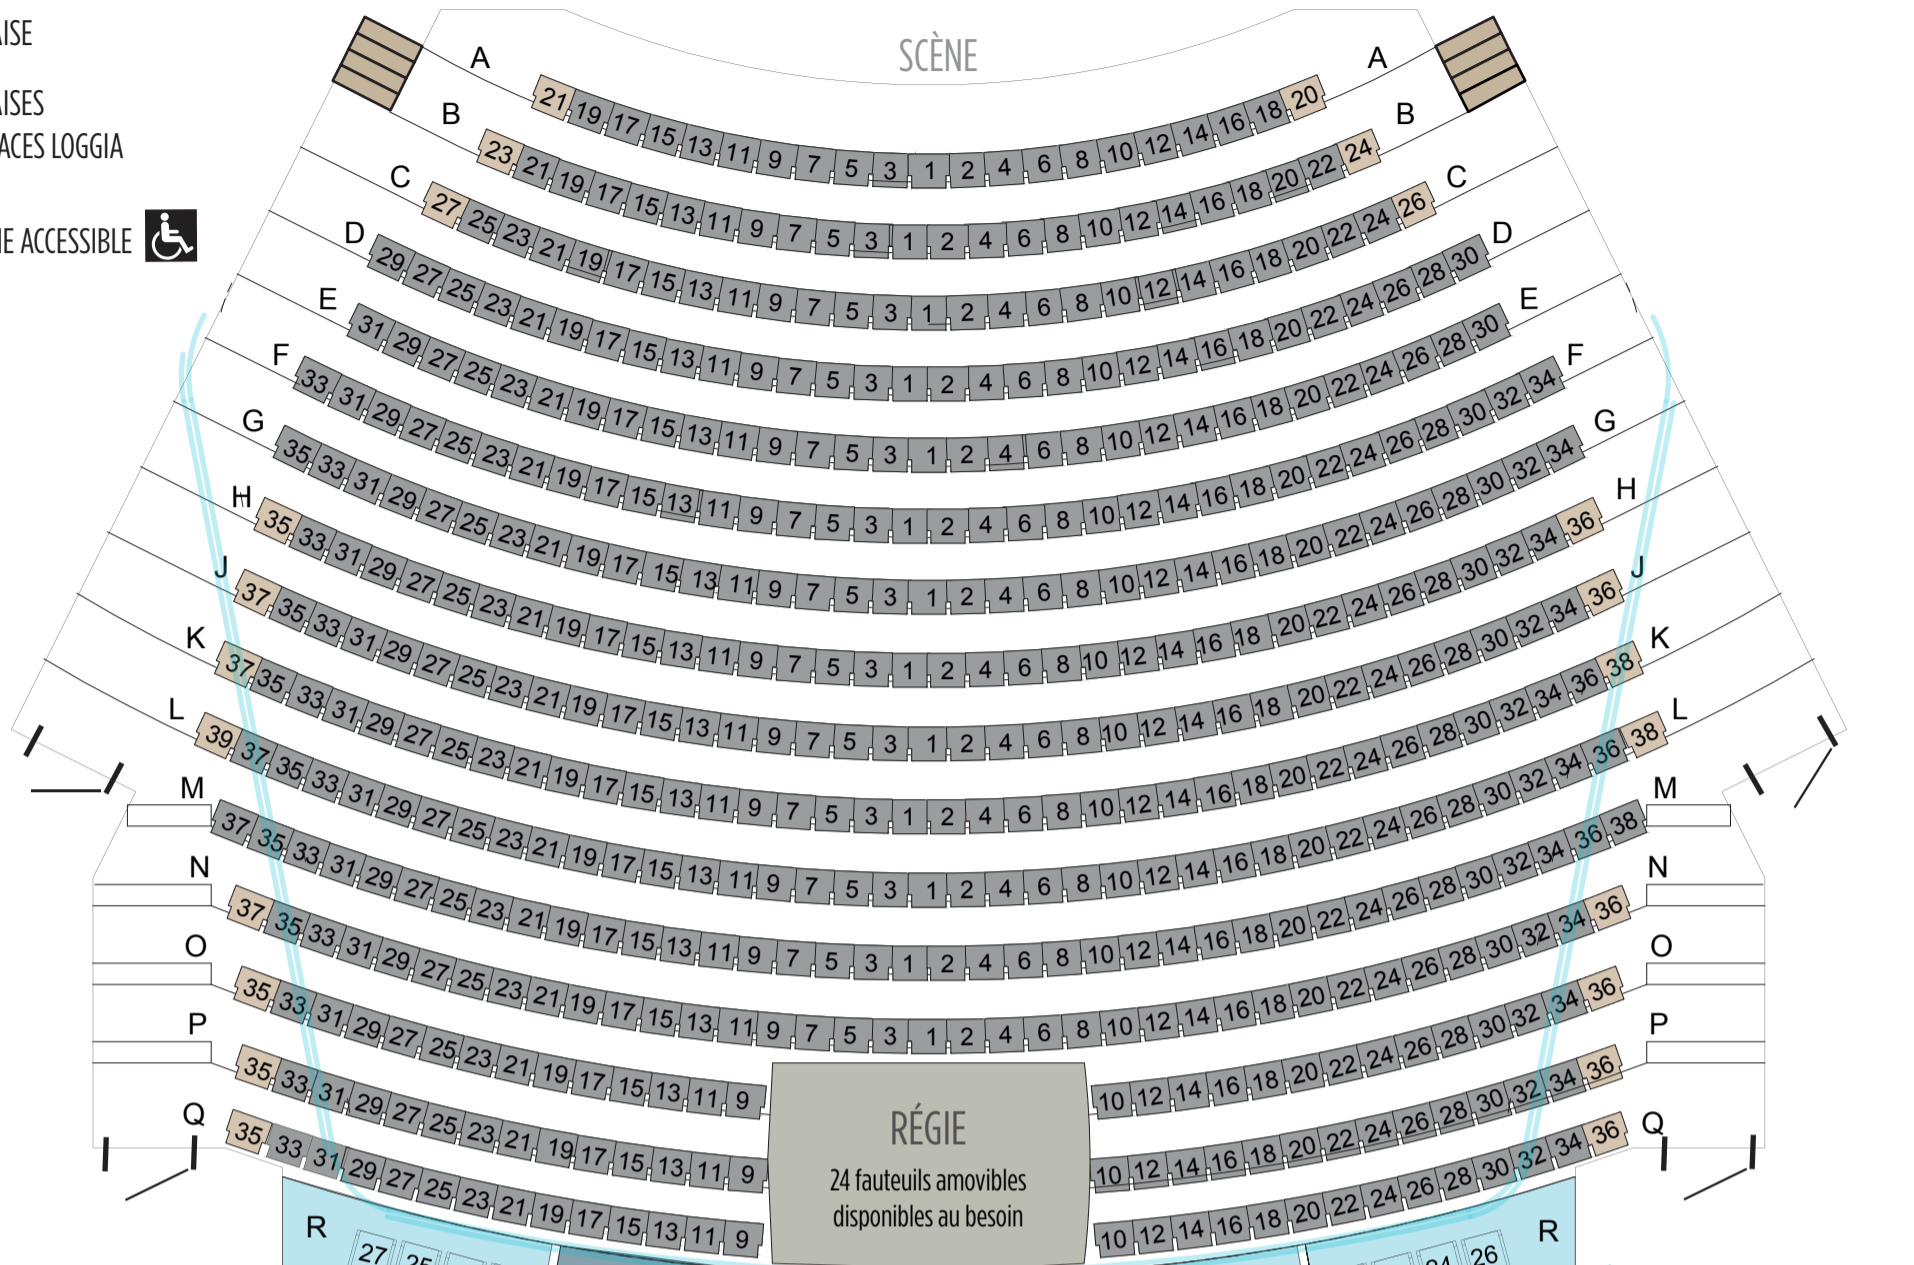

PARTERRE

1^{ER} NIVEAU | 547 PLACES

SCÈNE

- FAUTEUIL FIXE
- FAUTEUIL FIXE 24"
- CHAISE
- CHAISES ESPACES LOGGIA
- ZONE ACCESSIBLE

CORBEILLE

2^È NIVEAU | 158 PLACES

BALCON

3^È NIVEAU | 150 PLACES